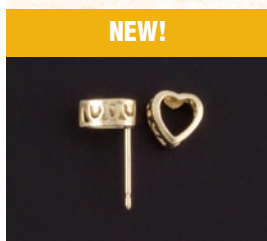

Heart Earrings

1757 STOCKED IN: **14KW, 14KY**

3 PRONG "V" END

MM SIZE	1 PIECE	6 PIECE	12 PIECE
4 x 4	\$17.42	\$16.43	\$16.11
5 x 5	21.68	20.45	20.04
6 x 6	25.81	24.35	23.86
7 x 7	30.85	29.10	28.52
8 x 8	35.69	33.67	33.00

1755 STOCKED IN: **14KW, 14KY**

HEART SCROLL EARRING

NEW!

MM SIZE	1 PIECE	6 PIECE	12 PIECE
4 x 4	\$21.85	\$20.81	\$20.39
5 x 5	25.94	24.70	24.21
6 x 6	27.60	26.29	25.76
7 x 7	32.33	30.79	30.18

1756 STOCKED IN: **14KW, 14KY**

4 PRONG BASKET EARRING

MM SIZE	1 PIECE	6 PIECE	12 PIECE
3 x 3	\$15.78	\$15.03	\$14.72
4 x 4	16.88	15.93	15.61
5 x 5	18.20	17.17	16.83
6 x 6	22.81	21.52	21.09
7 x 7	25.61	24.62	24.13
8 x 8	32.72	32.08	31.44
9 x 9	32.98	31.71	31.08
10 x 10	38.08	36.62	35.88

1758 STOCKED IN: **14KY**

BEZEL EARRING (BACK SET)

NEW!

MM SIZE	1 PIECE	6 PIECE	12 PIECE
5.0	\$30.69	\$28.95	\$28.38
6.0	39.51	37.29	36.54
7.0	49.80	46.98	46.02

(813) 289-9303 (800) 237-4205

Our Pledge To You *Fast • Courteous • Priced Right*