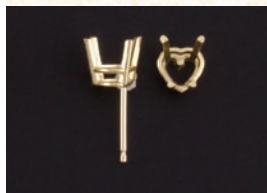

Heart Earrings

1757 STOCKED IN: **14KW, 14KY**

3 PRONG "V" END

MM SIZE	1 PIECE	6 PIECE	12 PIECE
4 x 4	\$17.42	\$16.43	\$16.11
5 x 5	21.68	20.45	20.04
6 x 6	25.81	24.35	23.86
7 x 7	30.85	29.10	28.52
8 x 8	35.69	33.67	33.00

1755 STOCKED IN: **14KW, 14KY**

HEART SCROLL EARRING

NEW!

MM SIZE	1 PIECE	6 PIECE	12 PIECE
4 x 4	\$21.85	\$20.81	\$20.39
5 x 5	25.94	24.70	24.21
6 x 6	27.60	26.29	25.76
7 x 7	32.33	30.79	30.18

1756 STOCKED IN: **14KW, 14KY**

4 PRONG BASKET EARRING

MM SIZE	1 PIECE	6 PIECE	12 PIECE
3 x 3	\$15.78	\$15.03	\$14.72
4 x 4	16.88	15.93	15.61
5 x 5	18.20	17.17	16.83
6 x 6	22.81	21.52	21.09
7 x 7	25.61	24.62	24.13
8 x 8	32.72	32.08	31.44
9 x 9	32.98	31.71	31.08
10 x 10	38.08	36.62	35.88

1758 STOCKED IN: **14KY**

BEZEL EARRING (BACK SET)

NEW!

MM SIZE	1 PIECE	6 PIECE	12 PIECE
5.0	\$30.69	\$28.95	\$28.38
6.0	39.51	37.29	36.54
7.0	49.80	46.98	46.02

(813) 289-9303 (800) 237-4205

Our Pledge To You *Fast • Courteous • Priced Right*