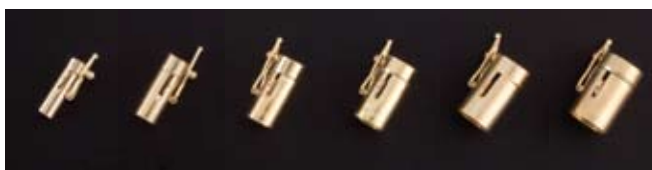

1 PIECE	\$109.83	\$153.99	\$10.42	\$16.33	\$34.36	\$49.69
6 PIECE	104.58	145.29	9.92	15.56	33.04	47.78
12 PIECE	101.46	142.38	9.72	15.24	32.38	46.83

9471	9472	9473
6 x 12 MM	7 x 14 MM	8 x 16 MM
14KY, SS	14KY, SS	14KY, SS

1 PIECE	\$65.16	\$81.24	\$99.67
6 PIECE	61.47	76.65	94.03
12 PIECE	60.24	75.11	92.15

(813) 289-9303 (800) 237-4205
Our Pledge To You *Fast • Courteous • Priced Right*

Barrel Clasps

	9401	9402	9403	9400A	9400B	9400C
	2MM	3MM	4MM	2MM	3MM	4MM
	14KY	14KY/W	14KY/W	14KY	14KY/W	14KY
	10KY	10KY	10KY, SS			

1 PIECE	\$19.39	\$24.86	\$32.77	\$21.03	\$25.53	\$33.60
6 PIECE	17.95	23.45	31.51	19.14	25.02	32.94
12 PIECE	16.52	21.81	30.88	17.61	24.51	31.62

	9404	9405	9406	9407	9408	9409
	3MM	4MM	4.5MM	5.5MM	6MM	7MM
	14KY	14KY	14KY	14KY	14KY	14KY

1 PIECE	\$39.33	\$56.85	\$64.52	\$74.20	\$82.04	\$106.20
6 PIECE	38.56	55.74	63.25	72.75	80.43	104.12
12 PIECE	37.79	54.62	61.99	71.29	78.82	102.03

Barrel Tongues

	9401T	9402T	9403T
	14KY, 10KY	14KY, 10KY	14KY, 10KY
	9.4 x 1.3	9.6 x 1.9	10 x 2.9